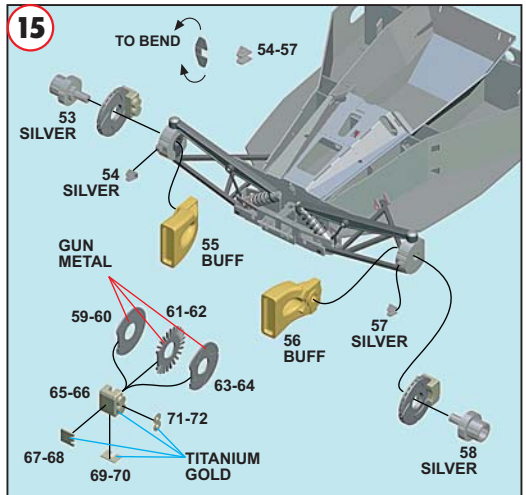

Photoetched - Fotoincisioni - Fotogeätzt
Photogravures - Fotograbado

 Spare parts
 Pezzi di ricambio
 Pièces de rechange
 Ersatzteile
 Piezas de repuesto

1

2

3

4

20**21****22****23****24****25**

32**33****34****35****36****37**

38**39****40****41****42****43**

44

PARTS N.267
LEAD WIRE
DIAMETER 0,5mm
LENGTH 23,0mm

PARTS N.272
LEAD WIRE
DIAMETER 0,7mm
LENGTH 30,5mm

45

46

47**48****49****50**

51