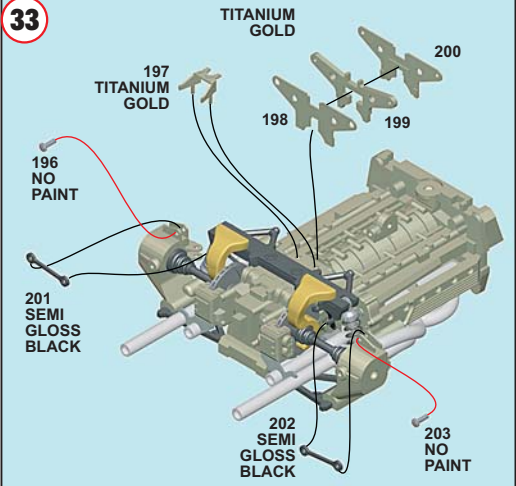

Photoetched - Fotoincisioni - Fotogeätzt
Photogravures - Fotograbado

 Spare parts
 Pezzi di ricambio
 Pièces de rechange
 Ersatzteile
 Piezas de repuesto

1

2

3

4

20**21****22****23****24****25**

32**33****34****35****36****37**

38**39****40****41****42****43**

44

PARTS N.267
LEAD WIRE
DIAMETER 0,5mm
LENGTH 23,0mm

PARTS N.272
LEAD WIRE
DIAMETER 0,7mm
LENGTH 30,5mm

45

46

47**48****49****50**

51