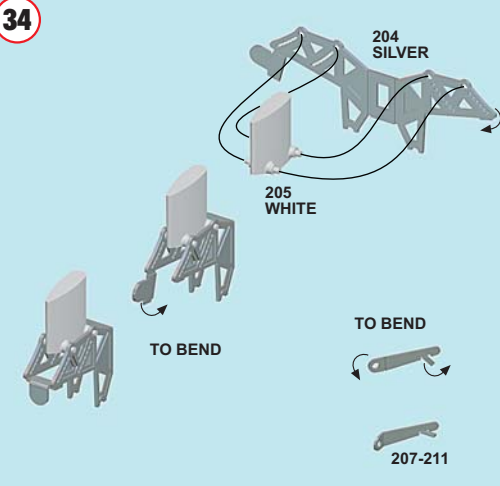

Photoetched - Fotoincisioni - Fotogeätzt
Photogravures - Fotograbado

 Spare parts
 Pezzi di ricambio
 Pièces de rechange
 Ersatzteile
 Piezas de repuesto

1

2

3

4

20**21****22****23****24****25**

32**33****34****35****36****37**

38**39****40****41****42****43**

44

PARTS N.267
LEAD WIRE
DIAMETER 0,5mm
LENGTH 23,0mm

PARTS N.272
LEAD WIRE
DIAMETER 0,7mm
LENGTH 30,5mm

45

46

47**48****49****50**

51