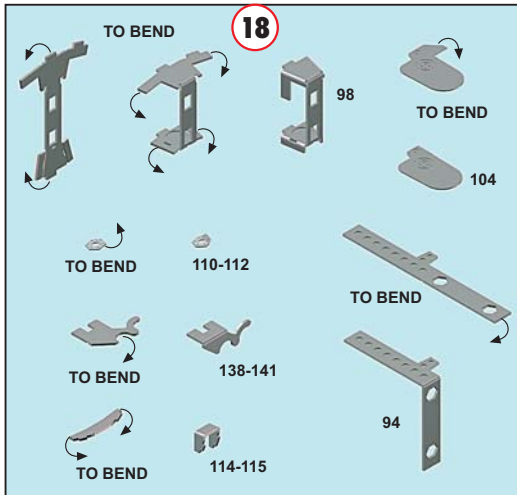

Photoetched - Fotoincisioni - Fotogeätzt
Photogravures - Fotograbado

 Spare parts
 Pezzi di ricambio
 Pièces de rechange
 Ersatzteile
 Piezas de repuesto

1

2

3

4

20**21****22****23****24****25**

32**33****34****35****36****37**

38**39****40****41****42****43**

44

PARTS N.267
LEAD WIRE
DIAMETER 0,5mm
LENGTH 23,0mm

PARTS N.272
LEAD WIRE
DIAMETER 0,7mm
LENGTH 30,5mm

45

46

47**48****49****50**

51