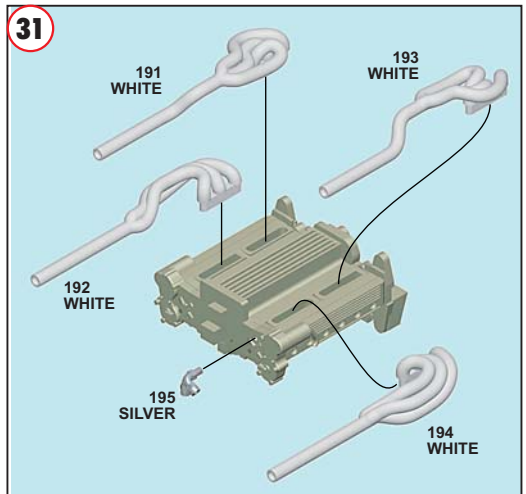

Photoetched - Fotoincisioni - Fotogeätzt
Photogravures - Fotograbado

 Spare parts
 Pezzi di ricambio
 Pièces de rechange
 Ersatzteile
 Piezas de repuesto

1

2

3

4

20**21****22****23****24****25**

32**33****34****35****36****37**

38**39****40****41****42****43**

44

PARTS N.267
LEAD WIRE
DIAMETER 0,5mm
LENGTH 23,0mm

PARTS N.272
LEAD WIRE
DIAMETER 0,7mm
LENGTH 30,5mm

45

46

47**48****49****50**

51