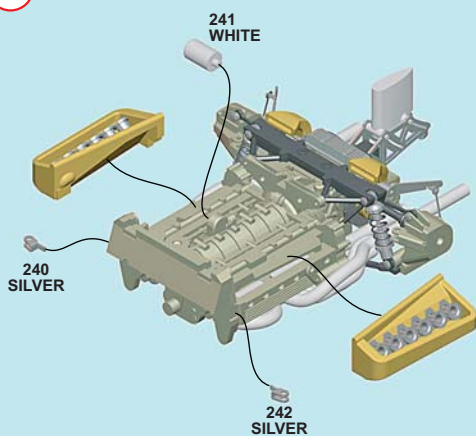

Photoetched - Fotoincisioni - Fotogeätzt
Photogravures - Fotograbado

 Spare parts
 Pezzi di ricambio
 Pièces de rechange
 Ersatzteile
 Piezas de repuesto

1

2

3

4

20**21****22****23****24****25**

32**33****34****35****36****37**

38**39****40****41****42****43**

44

PARTS N.267
LEAD WIRE
DIAMETER 0,5mm
LENGTH 23,0mm

PARTS N.272
LEAD WIRE
DIAMETER 0,7mm
LENGTH 30,5mm

45

46

47**48****49****50**

51