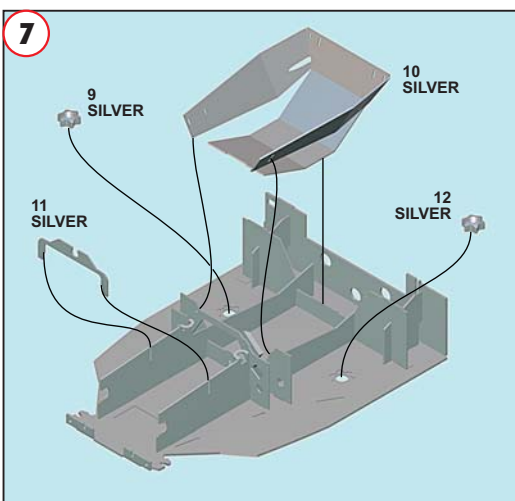

Photoetched - Fotoincisioni - Fotogeätzt
Photogravures - Fotograbado

 Spare parts
 Pezzi di ricambio
 Pièces de rechange
 Ersatzteile
 Piezas de repuesto

1

2

3

4

20**21****22****23****24****25**

32**33****34****35****36****37**

38**39****40****41****42****43**

44

PARTS N.267
LEAD WIRE
DIAMETER 0,5mm
LENGTH 23,0mm

PARTS N.272
LEAD WIRE
DIAMETER 0,7mm
LENGTH 30,5mm

45

46

47**48****49****50**

51