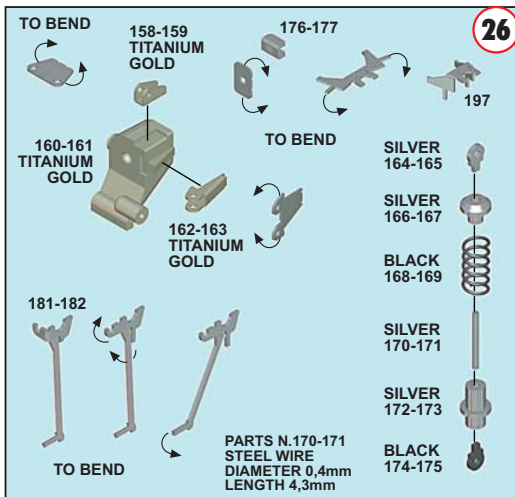

Photoetched - Fotoincisioni - Fotogeätzt
Photogravures - Fotograbado

 Spare parts
 Pezzi di ricambio
 Pièces de rechange
 Ersatzteile
 Piezas de repuesto

1

2

3

4

20**21****22****23****24****25**

32**33****34****35****36****37**

38**39****40****41****42****43**

44

PARTS N.267
LEAD WIRE
DIAMETER 0,5mm
LENGTH 23,0mm

PARTS N.272
LEAD WIRE
DIAMETER 0,7mm
LENGTH 30,5mm

45

46

47**48****49****50**

51