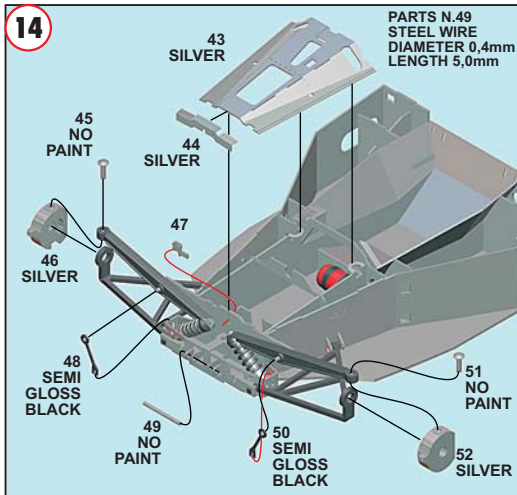

Photoetched - Fotoincisioni - Fotogeätzt
Photogravures - Fotograbado

 Spare parts
 Pezzi di ricambio
 Pièces de rechange
 Ersatzteile
 Piezas de repuesto

1

2

3

4

20**21****22****23****24****25**

32**33****34****35****36****37**

38**39****40****41****42****43**

44

PARTS N.267
LEAD WIRE
DIAMETER 0,5mm
LENGTH 23,0mm

PARTS N.272
LEAD WIRE
DIAMETER 0,7mm
LENGTH 30,5mm

45

46

47**48****49****50**

51