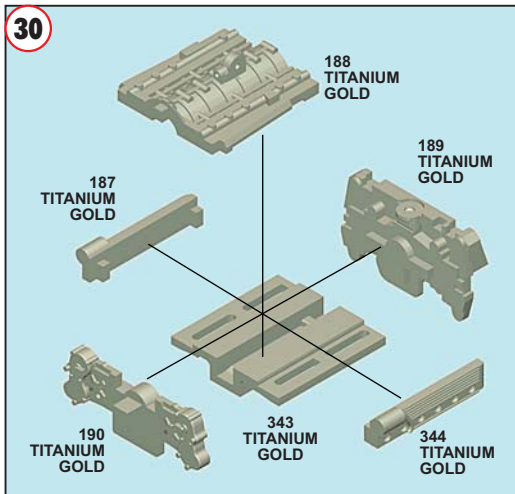

Photoetched - Fotoincisioni - Fotogeätzt
Photogravures - Fotograbado

 Spare parts
 Pezzi di ricambio
 Pièces de rechange
 Ersatzteile
 Piezas de repuesto

1

2

3

4

20**21****22****23****24****25**

32**33****34****35****36****37**

38**39****40****41****42****43**

44

PARTS N.267
LEAD WIRE
DIAMETER 0,5mm
LENGTH 23,0mm

PARTS N.272
LEAD WIRE
DIAMETER 0,7mm
LENGTH 30,5mm

45

46

47**48****49****50**

51