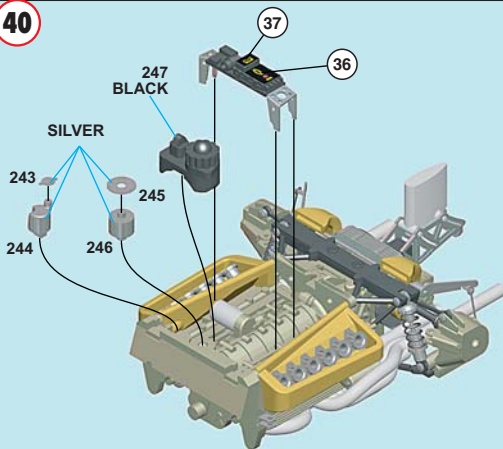

Photoetched - Fotoincisioni - Fotogeätzt
Photogravures - Fotograbado

 Spare parts
 Pezzi di ricambio
 Pièces de rechange
 Ersatzteile
 Piezas de repuesto

1

2

3

4

20**21****22****23****24****25**

32**33****34****35****36****37**

38**39****40****41****42****43**

44

PARTS N.267
LEAD WIRE
DIAMETER 0,5mm
LENGTH 23,0mm

PARTS N.272
LEAD WIRE
DIAMETER 0,7mm
LENGTH 30,5mm

45

46

47**48****49****50**

51