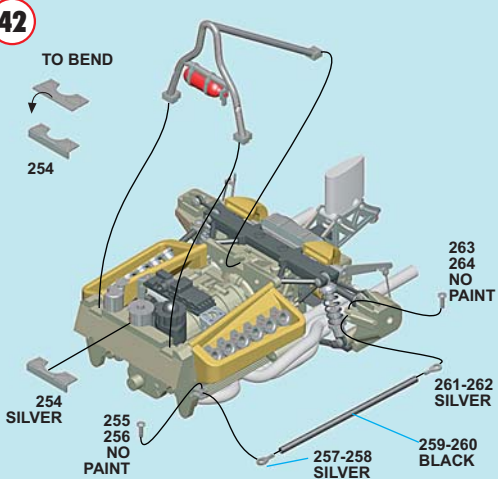

Photoetched - Fotoincisioni - Fotogeätzt
Photogravures - Fotograbado

 Spare parts
 Pezzi di ricambio
 Pièces de rechange
 Ersatzteile
 Piezas de repuesto

1

2

3

4

20**21****22****23****24****25**

32**33****34****35****36****37**

38**39****40****41****42****43**

44

PARTS N.267
LEAD WIRE
DIAMETER 0,5mm
LENGTH 23,0mm

PARTS N.272
LEAD WIRE
DIAMETER 0,7mm
LENGTH 30,5mm

45

46

47**48****49****50**

51