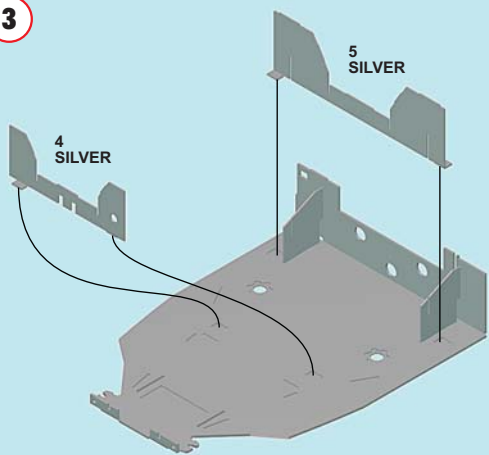

Photoetched - Fotoincisioni - Fotogeätzt
Photogravures - Fotograbado

 Spare parts
 Pezzi di ricambio
 Pièces de rechange
 Ersatzteile
 Piezas de repuesto

1

2

3

4

20**21****22****23****24****25**

32**33****34****35****36****37**

38**39****40****41****42****43**

44

PARTS N.267
LEAD WIRE
DIAMETER 0,5mm
LENGTH 23,0mm

PARTS N.272
LEAD WIRE
DIAMETER 0,7mm
LENGTH 30,5mm

45

46

47**48****49****50**

51