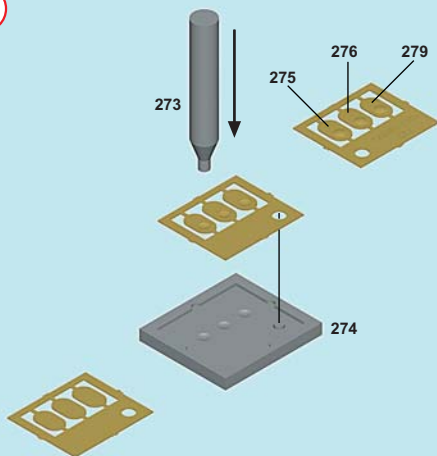

38**39****40****41****42****43**

44

PARTS N.267
LEAD WIRE
DIAMETER 0,5mm
LENGTH 23,0mm

PARTS N.272
LEAD WIRE
DIAMETER 0,7mm
LENGTH 30,5mm

45

46

47**48****49****50**

51

52

53

54

55

DISPLAY BASE NOT IN KIT
 BASE DI SUPPORTO NON FORNITA NEL KIT
 MODELLBASIS NICHT VERSOGT
 SOCLE PAS FOURNI DANS LE KIT
 LA BASE NO INCLUSA

NO PAINT
 NON COLORARE
 KEINE FARBE
 PAS DE PEINTURE
 SIN PINTURA

PARTS
 PEZZI
 STUECKE
 PIÈCE
 PIEZAS

STEEL WIRE
 FILO D' ACCIAIO
 STAHLDRAHT
 FIL ACIER
 ALAMBRE D'ACERO

LENGTH
 LUNGHEZZA
 LAENGE
 LONGUEUR
 LARGO

DIAMETER
 DIAMETRO
 DURCHMESSER
 DIAMETRE
 DIAMETRO

TO BEND
 PIEGARE
 BIEGEN
 PLIER
 DOBLAR