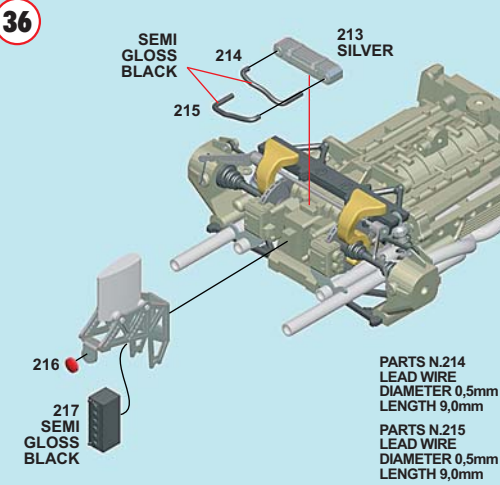

Photoetched - Fotoincisioni - Fotogeätzt
Photogravures - Fotograbado

 Spare parts
 Pezzi di ricambio
 Pièces de rechange
 Ersatzteile
 Piezas de repuesto

1

2

3

4

20**21****22****23****24****25**

32**33****34****35****36****37**

38**39****40****41****42****43**

44

PARTS N.267
LEAD WIRE
DIAMETER 0,5mm
LENGTH 23,0mm

PARTS N.272
LEAD WIRE
DIAMETER 0,7mm
LENGTH 30,5mm

45

46

47**48****49****50**

51