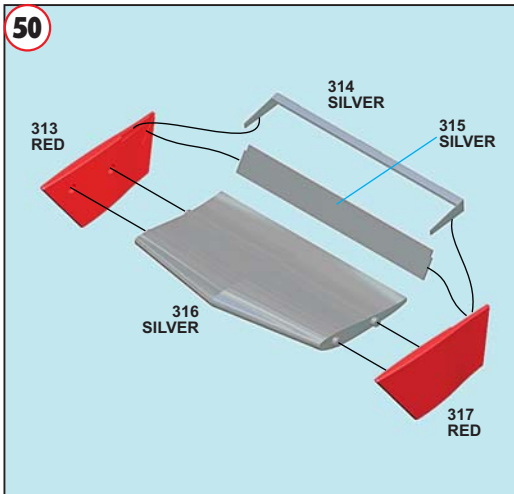

38**39****40****41****42****43**

44

PARTS N.267
LEAD WIRE
DIAMETER 0,5mm
LENGTH 23,0mm

PARTS N.272
LEAD WIRE
DIAMETER 0,7mm
LENGTH 30,5mm

45

46

47**48****49****50**

51

52

53

54

55

DISPLAY BASE NOT IN KIT
 BASE DI SUPPORTO NON FORNITA NEL KIT
 MODELLBASIS NICHT VERSOGT
 SOCLE PAS FOURNI DANS LE KIT
 LA BASE NO INCLUSA

NO PAINT
 NON COLORARE
 KEINE FARBE
 PAS DE PEINTURE
 SIN PINTURA