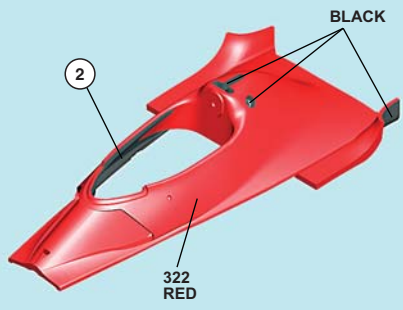

38**39****40****41****42****43**

44

PARTS N.267
LEAD WIRE
DIAMETER 0,5mm
LENGTH 23,0mm

PARTS N.272
LEAD WIRE
DIAMETER 0,7mm
LENGTH 30,5mm

45

46

47**48****49****50**

51

52

53

54

55

DISPLAY BASE NOT IN KIT
 BASE DI SUPPORTO NON FORNITA NEL KIT
 MODELLBASIS NICHT VERSOGT
 SOCLE PAS FOURNI DANS LE KIT
 LA BASE NO INCLUSA

NO PAINT
 NON COLORARE
 KEINE FARBE
 PAS DE PEINTURE
 SIN PINTURA