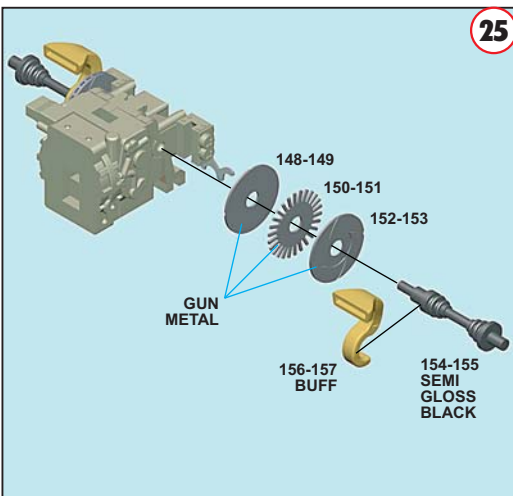

Photoetched - Fotoincisioni - Fotogeätzt
Photogravures - Fotograbado

 Spare parts
 Pezzi di ricambio
 Pièces de rechange
 Ersatzteile
 Piezas de repuesto

1

2

3

4

20**21****22****23****24****25**

32**33****34****35****36****37**

38**39****40****41****42****43**

44

PARTS N.267
LEAD WIRE
DIAMETER 0,5mm
LENGTH 23,0mm

PARTS N.272
LEAD WIRE
DIAMETER 0,7mm
LENGTH 30,5mm

45

46

47**48****49****50**

51