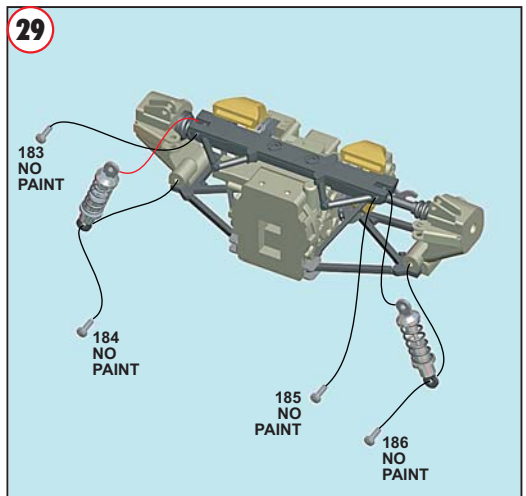

Photoetched - Fotoincisioni - Fotogeätzt
Photogravures - Fotograbado

 Spare parts
 Pezzi di ricambio
 Pièces de rechange
 Ersatzteile
 Piezas de repuesto

1

2

3

4

20**21****22****23****24****25**

32**33****34****35****36****37**

38**39****40****41****42****43**

44

PARTS N.267
LEAD WIRE
DIAMETER 0,5mm
LENGTH 23,0mm

PARTS N.272
LEAD WIRE
DIAMETER 0,7mm
LENGTH 30,5mm

45

46

47**48****49****50**

51