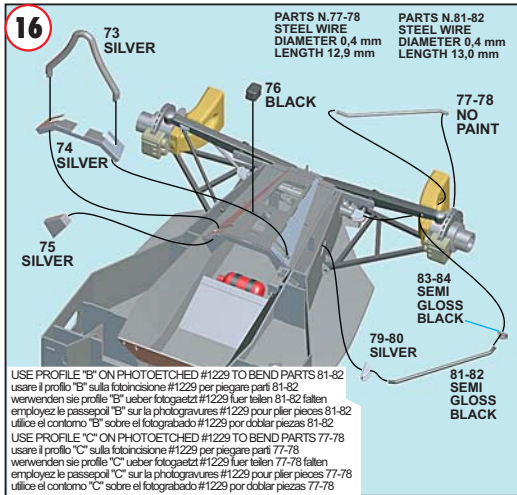

Photoetched - Fotoincisioni - Fotogeätzt
Photogravures - Fotograbado

 Spare parts
 Pezzi di ricambio
 Pièces de rechange
 Ersatzteile
 Piezas de repuesto

1

2

3

4

20**21****22****23****24****25**

32**33****34****35****36****37**

38**39****40****41****42****43**

44

PARTS N.267
LEAD WIRE
DIAMETER 0,5mm
LENGTH 23,0mm

PARTS N.272
LEAD WIRE
DIAMETER 0,7mm
LENGTH 30,5mm

45

46

47**48****49****50**

51

52

53

54

55

DISPLAY BASE NOT IN KIT
 BASE DI SUPPORTO NON FORNITA NEL KIT
 MODELLBASIS NICHT VERSOGT
 SOCLE PAS FOURNI DANS LE KIT
 LA BASE NO INCLUSA

NO PAINT
 NON COLORARE
 KEINE FARBE
 PAS DE PEINTURE
 SIN PINTURA