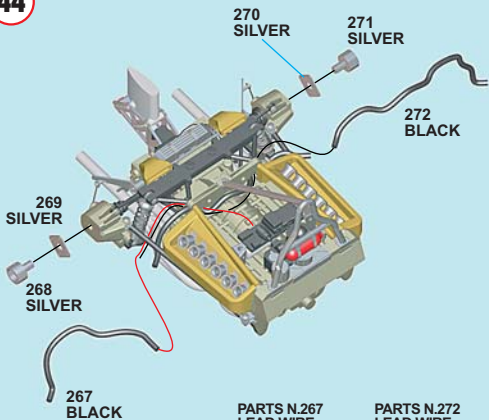

Photoetched - Fotoincisioni - Fotogeätzt
Photogravures - Fotograbado

 Spare parts
 Pezzi di ricambio
 Pièces de rechange
 Ersatzteile
 Piezas de repuesto

1

2

3

4

20**21****22****23****24****25**

32**33****34****35****36****37**

38**39****40****41****42****43**

44

PARTS N.267
LEAD WIRE
DIAMETER 0,5mm
LENGTH 23,0mm

PARTS N.272
LEAD WIRE
DIAMETER 0,7mm
LENGTH 30,5mm

45

46

47**48****49****50**

51