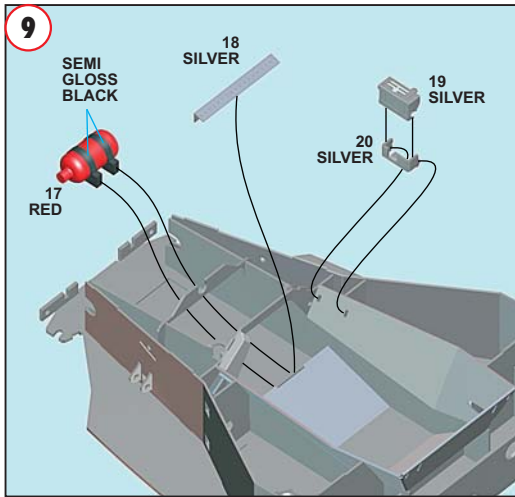

Photoetched - Fotoincisioni - Fotogeätzt
Photogravures - Fotograbado

 Spare parts
 Pezzi di ricambio
 Pièces de rechange
 Ersatzteile
 Piezas de repuesto

1

2

3

4

20**21****22****23****24****25**

32**33****34****35****36****37**

38**39****40****41****42****43**

44

PARTS N.267
LEAD WIRE
DIAMETER 0,5mm
LENGTH 23,0mm

PARTS N.272
LEAD WIRE
DIAMETER 0,7mm
LENGTH 30,5mm

45

46

47**48****49****50**

51