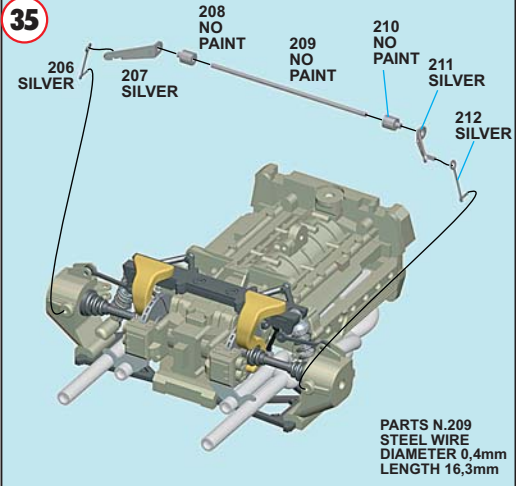

Photoetched - Fotoincisioni - Fotogeätzt
Photogravures - Fotograbado

 Spare parts
 Pezzi di ricambio
 Pièces de rechange
 Ersatzteile
 Piezas de repuesto

1

2

3

4

20**21****22****23****24****25**

32**33****34****35****36****37**

38**39****40****41****42****43**

44

PARTS N.267
LEAD WIRE
DIAMETER 0,5mm
LENGTH 23,0mm

PARTS N.272
LEAD WIRE
DIAMETER 0,7mm
LENGTH 30,5mm

45

46

47**48****49****50**

51