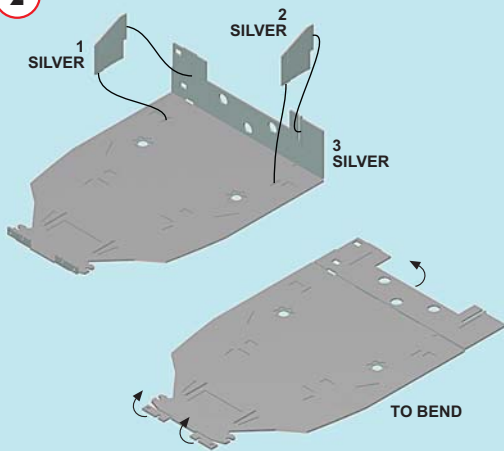

Photoetched - Fotoincisioni - Fotogeätzt
Photogravures - Fotograbado

 Spare parts
 Pezzi di ricambio
 Pièces de rechange
 Ersatzteile
 Piezas de repuesto

1

2

3

4

20**21****22****23****24****25**

32**33****34****35****36****37**

38**39****40****41****42****43**

44

PARTS N.267
LEAD WIRE
DIAMETER 0,5mm
LENGTH 23,0mm

PARTS N.272
LEAD WIRE
DIAMETER 0,7mm
LENGTH 30,5mm

45

46

47**48****49****50**

51