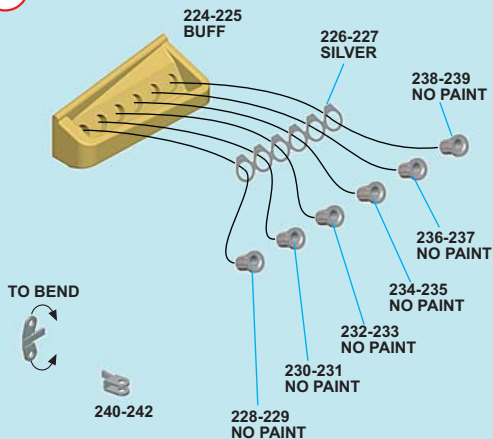

Photoetched - Fotoincisioni - Fotogeätzt
Photogravures - Fotograbado

 Spare parts
 Pezzi di ricambio
 Pièces de rechange
 Ersatzteile
 Piezas de repuesto

1

2

3

4

20**21****22****23****24****25**

32**33****34****35****36****37**

38**39****40****41****42****43**

44

PARTS N.267
LEAD WIRE
DIAMETER 0,5mm
LENGTH 23,0mm

PARTS N.272
LEAD WIRE
DIAMETER 0,7mm
LENGTH 30,5mm

45

46

47**48****49****50**

51