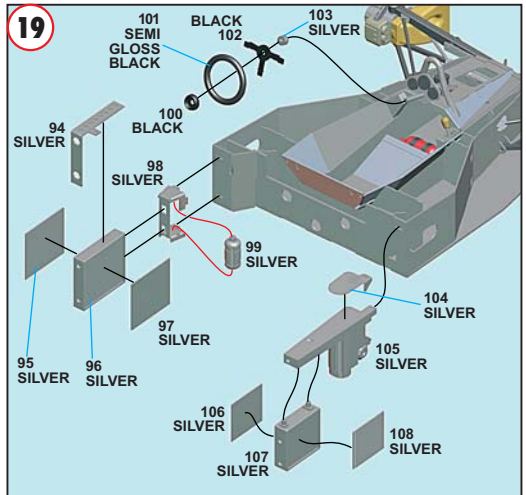

Photoetched - Fotoincisioni - Fotogeätzt
Photogravures - Fotograbado

 Spare parts
 Pezzi di ricambio
 Pièces de rechange
 Ersatzteile
 Piezas de repuesto

1

2

3

4

20**21****22****23****24****25**

32**33****34****35****36****37**

38**39****40****41****42****43**

44

PARTS N.267
LEAD WIRE
DIAMETER 0,5mm
LENGTH 23,0mm

PARTS N.272
LEAD WIRE
DIAMETER 0,7mm
LENGTH 30,5mm

45

46

47**48****49****50**

51