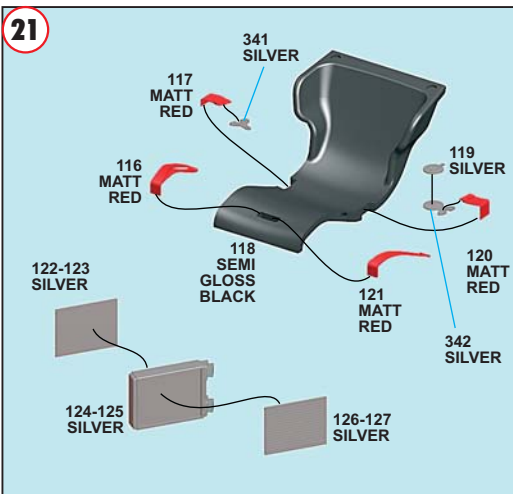

Photoetched - Fotoincisioni - Fotogeätzt
Photogravures - Fotograbado

 Spare parts
 Pezzi di ricambio
 Pièces de rechange
 Ersatzteile
 Piezas de repuesto

1

2

3

4

20**21****22****23****24****25**

32**33****34****35****36****37**

38**39****40****41****42****43**

44

PARTS N.267
LEAD WIRE
DIAMETER 0,5mm
LENGTH 23,0mm

PARTS N.272
LEAD WIRE
DIAMETER 0,7mm
LENGTH 30,5mm

45

46

47**48****49****50**

51