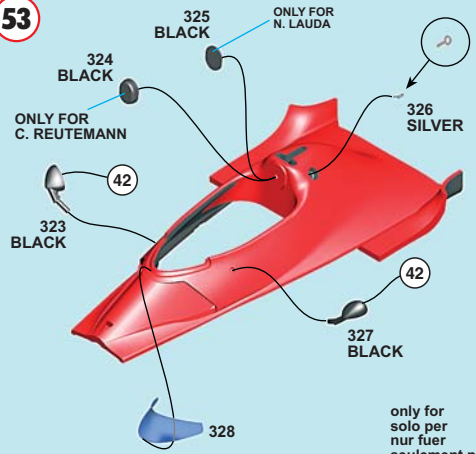

38**39****40****41****42****43**

44

PARTS N.267
LEAD WIRE
DIAMETER 0,5mm
LENGTH 23,0mm

PARTS N.272
LEAD WIRE
DIAMETER 0,7mm
LENGTH 30,5mm

45

46

47**48****49****50**

51

52

53

54

55

DISPLAY BASE NOT IN KIT
 BASE DI SUPPORTO NON FORNITA NEL KIT
 MODELLBASIS NICHT VERSOGT
 SOCLE PAS FOURNI DANS LE KIT
 LA BASE NO INCLUSA

NO PAINT
 NON COLORARE
 KEINE FARBE
 PAS DE PEINTURE
 SIN PINTURA