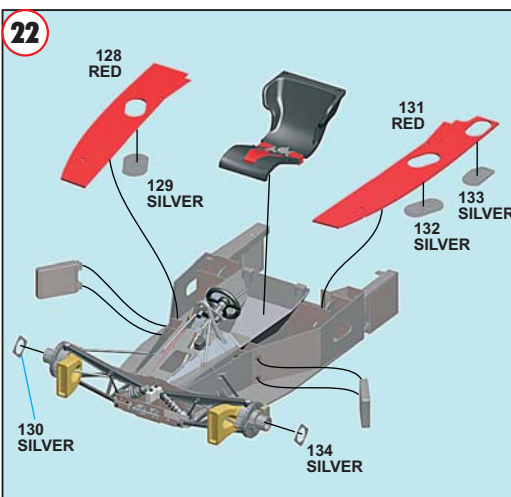

Photoetched - Fotoincisioni - Fotogeätzt
Photogravures - Fotograbado

 Spare parts
 Pezzi di ricambio
 Pièces de rechange
 Ersatzteile
 Piezas de repuesto

1

2

3

4

20**21****22****23****24****25**

32**33****34****35****36****37**

38**39****40****41****42****43**

44

PARTS N.267
LEAD WIRE
DIAMETER 0,5mm
LENGTH 23,0mm

PARTS N.272
LEAD WIRE
DIAMETER 0,7mm
LENGTH 30,5mm

45

46

47**48****49****50**

51