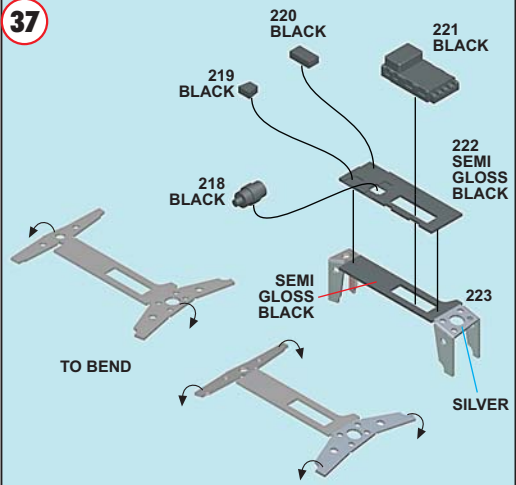

Photoetched - Fotoincisioni - Fotogeätzt
Photogravures - Fotograbado

 Spare parts
 Pezzi di ricambio
 Pièces de rechange
 Ersatzteile
 Piezas de repuesto

1

2

3

4

20**21****22****23****24****25**

32**33****34****35****36****37**

38**39****40****41****42****43**

44

PARTS N.267
LEAD WIRE
DIAMETER 0,5mm
LENGTH 23,0mm

PARTS N.272
LEAD WIRE
DIAMETER 0,7mm
LENGTH 30,5mm

45

46

47**48****49****50**

51

52

53

54

55

DISPLAY BASE NOT IN KIT
 BASE DI SUPPORTO NON FORNITA NEL KIT
 MODELLBASIS NICHT VERSOGT
 SOCLE PAS FOURNI DANS LE KIT
 LA BASE NO INCLUSA

NO PAINT
 NON COLORARE
 KEINE FARBE
 PAS DE PEINTURE
 SIN PINTURA