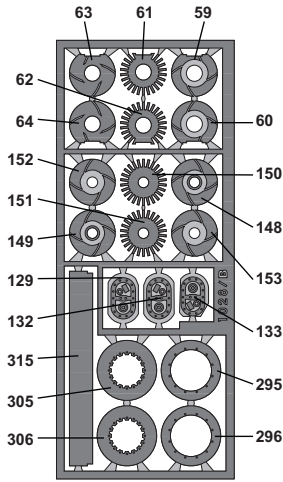

Photoetched - Fotoincisioni - Fotogeätzt
Photogravures - Fotograbado

 Spare parts
 Pezzi di ricambio
 Pièces de rechange
 Ersatzteile
 Piezas de repuesto

1

2

3

4

20**21****22****23****24****25**

32**33****34****35****36****37**

38**39****40****41****42****43**

44

PARTS N.267
LEAD WIRE
DIAMETER 0,5mm
LENGTH 23,0mm

PARTS N.272
LEAD WIRE
DIAMETER 0,7mm
LENGTH 30,5mm

45

46

47**48****49****50**

51

PARTS
 PEZZI
 STUECKE
 PIÈCE
 PIEZAS

STEEL WIRE
 FILO D' ACCIAIO
 STAHLDRAHT
 FIL ACIER
 ALAMBRE D'ACERO

LENGTH
 LUNGHEZZA
 LAENGE
 LONGUEUR
 LARGO

DIAMETER
 DIAMETRO
 DURCHMESSER
 DIAMETRE
 DIAMETRO

TO BEND
 PIEGARE
 BIEGEN
 PLIER
 DOBLAR