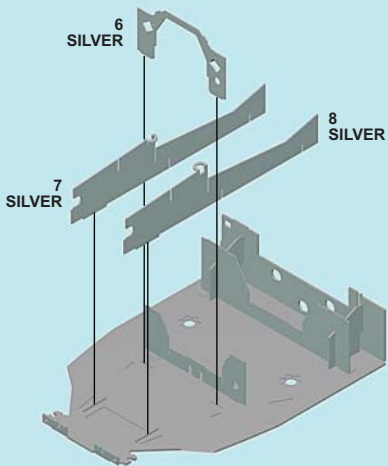

Photoetched - Fotoincisioni - Fotogeätzt
Photogravures - Fotograbado

 Spare parts
 Pezzi di ricambio
 Pièces de rechange
 Ersatzteile
 Piezas de repuesto

1

2

3

4

20**21****22****23****24****25**

32**33****34****35****36****37**

38**39****40****41****42****43**

44

PARTS N.267
LEAD WIRE
DIAMETER 0,5mm
LENGTH 23,0mm

PARTS N.272
LEAD WIRE
DIAMETER 0,7mm
LENGTH 30,5mm

45

46

47**48****49****50**

51