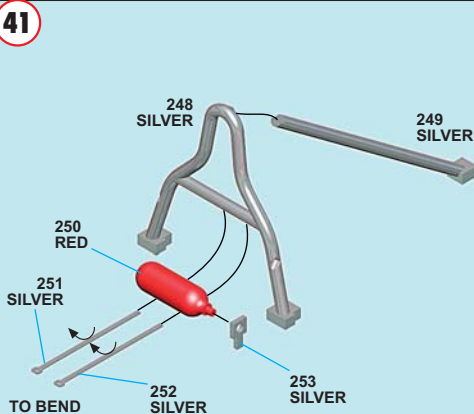

Photoetched - Fotoincisioni - Fotogeätzt
Photogravures - Fotograbado

 Spare parts
 Pezzi di ricambio
 Pièces de rechange
 Ersatzteile
 Piezas de repuesto

1

2

3

4

20**21****22****23****24****25**

32**33****34****35****36****37**

38**39****40****41****42****43**

44

PARTS N.267
LEAD WIRE
DIAMETER 0,5mm
LENGTH 23,0mm

PARTS N.272
LEAD WIRE
DIAMETER 0,7mm
LENGTH 30,5mm

45

46

47**48****49****50**

51