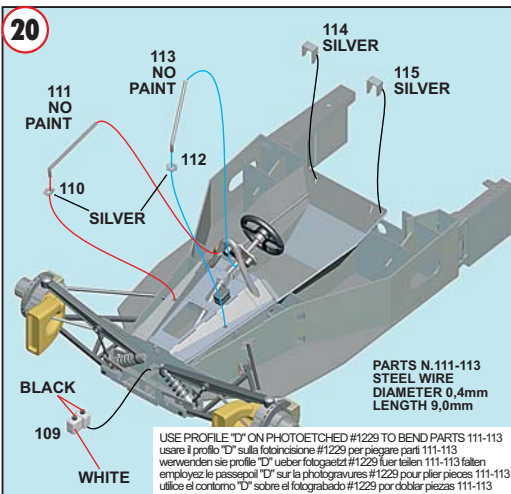

Photoetched - Fotoincisioni - Fotogeätzt
Photogravures - Fotograbado

 Spare parts
 Pezzi di ricambio
 Pièces de rechange
 Ersatzteile
 Piezas de repuesto

1

2

3

4

20**21****22****23****24****25**

32**33****34****35****36****37**

38**39****40****41****42****43**

44

PARTS N.267
LEAD WIRE
DIAMETER 0,5mm
LENGTH 23,0mm

PARTS N.272
LEAD WIRE
DIAMETER 0,7mm
LENGTH 30,5mm

45

46

47**48****49****50**

51