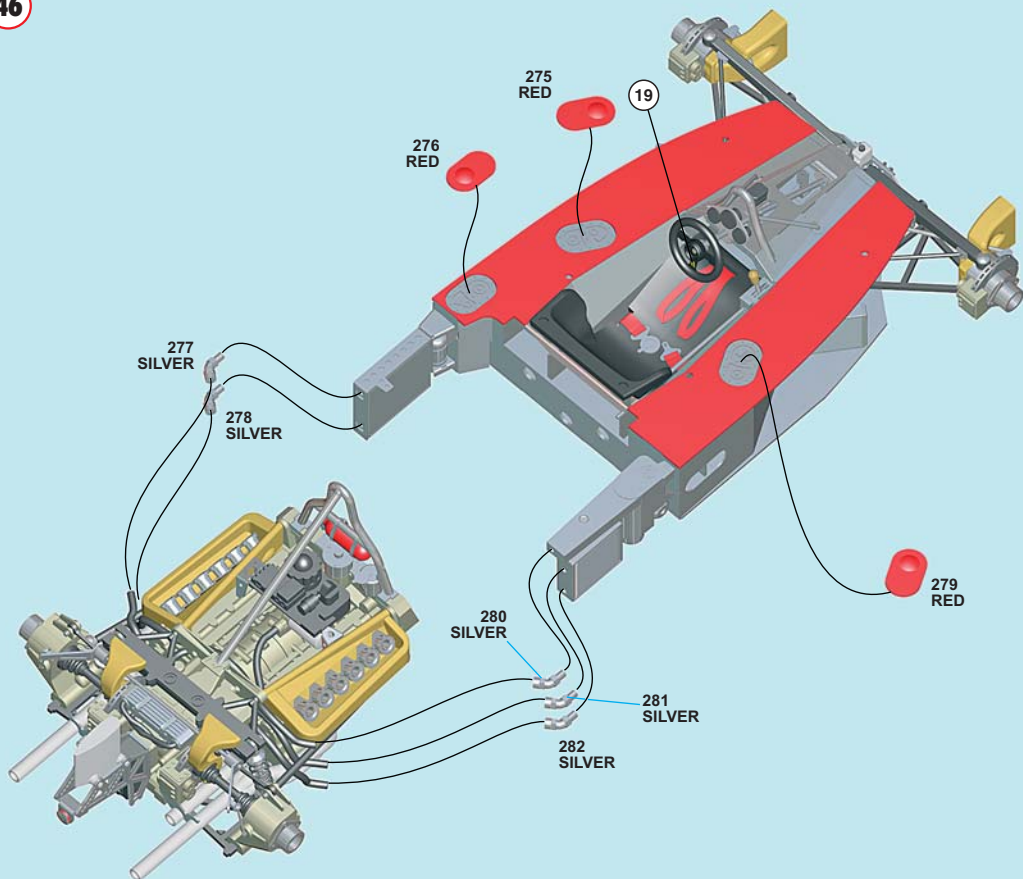

38**39****40****41****42****43**

44

PARTS N.267
LEAD WIRE
DIAMETER 0,5mm
LENGTH 23,0mm

PARTS N.272
LEAD WIRE
DIAMETER 0,7mm
LENGTH 30,5mm

45

46

47**48****49****50**

51

PARTS
 PEZZI
 STUECKE
 PIÈCE
 PIEZAS

STEEL WIRE
 FILO D' ACCIAIO
 STAHLDRAHT
 FIL ACIER
 ALAMBRE D'ACERO

LENGTH
 LUNGHEZZA
 LAENGE
 LONGUEUR
 LARGO

DIAMETER
 DIAMETRO
 DURCHMESSER
 DIAMETRE
 DIAMETRO

TO BEND
 PIEGARE
 BIEGEN
 PLIER
 DOBLAR