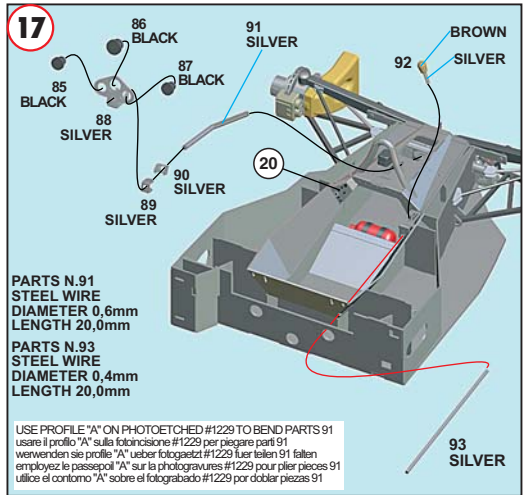

Photoetched - Fotoincisioni - Fotogeätzt
Photogravures - Fotograbado

 Spare parts
 Pezzi di ricambio
 Pièces de rechange
 Ersatzteile
 Piezas de repuesto

1

2

3

4

20**21****22****23****24****25**

32**33****34****35****36****37**

38**39****40****41****42****43**

44

PARTS N.267
LEAD WIRE
DIAMETER 0,5mm
LENGTH 23,0mm

PARTS N.272
LEAD WIRE
DIAMETER 0,7mm
LENGTH 30,5mm

45

46

47**48****49****50**

51

PARTS
 PEZZI
 STUECKE
 PIÈCE
 PIEZAS

STEEL WIRE
 FILO D' ACCIAIO
 STAHLDRAHT
 FIL ACIER
 ALAMBRE D'ACERO

LENGTH
 LUNGHEZZA
 LAENGE
 LONGUEUR
 LARGO

DIAMETER
 DIAMETRO
 DURCHMESSER
 DIAMETRE
 DIAMETRO

TO BEND
 PIEGARE
 BIEGEN
 PLIER
 DOBLAR